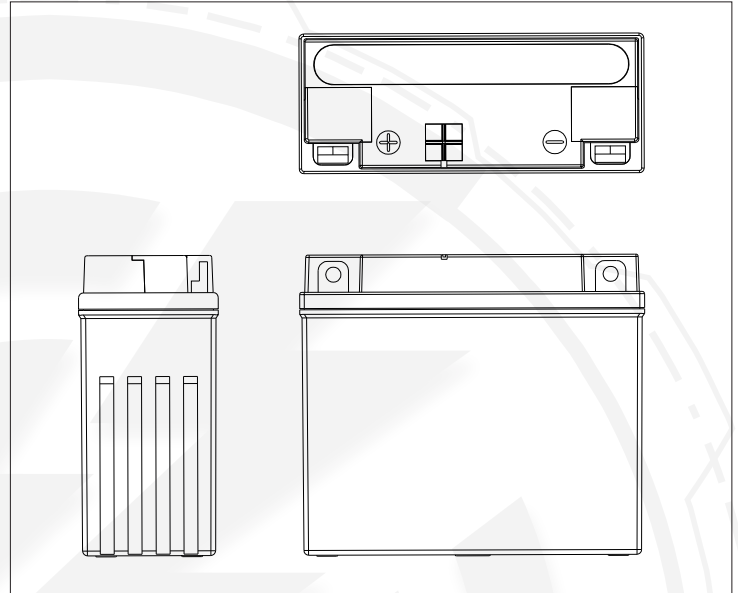

DB7B

FICHA TÉCNICA PLANO DE BATERÍA

TIPO DE TERMINAL

POLARIDAD

MOTORCYCLE Post

Frontal

Lateral

Superior

INVERTIDA

ESPECIFICACIONES & CARACTERÍSTICAS

VOLTAJE
MODELO
REFERENCIA
AH

12V
DB7B
YB7B-BS
7

DIMENSIÓN

LARGO	148 mm
ANCHO	60 mm
ALTO	130 mm
L (Inf)	145 mm
A (Inf)	57 mm

CAJA
CUBIERTA

TIPO DE BATERÍA

PP DE ALTO IMPACTO
SELLADA VRLA
LIBRE MANTENIMIENTO
PLOMO, CALCIO PLATA

Máxima Duración